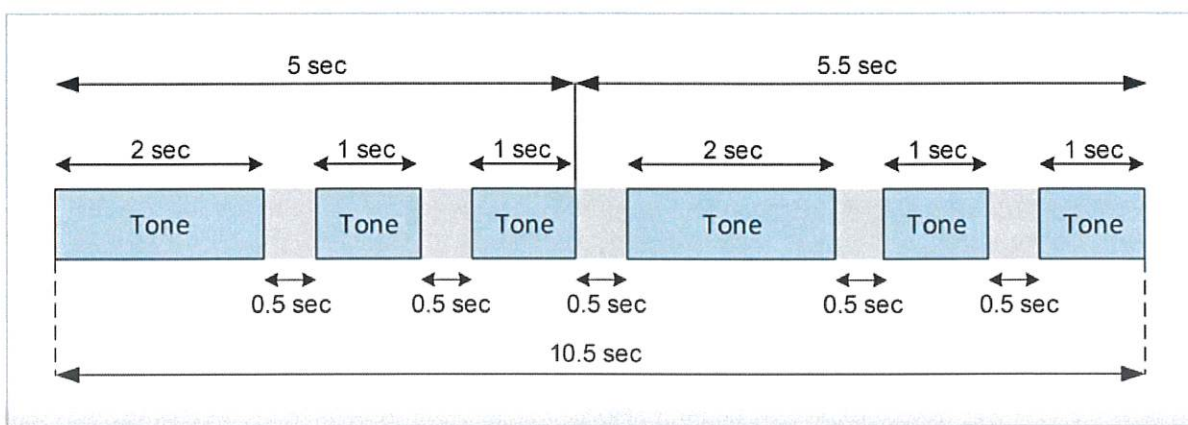

3. gang: Én lang tone:

Signalet varer i alt 45 sekunder.
Signalet betyder: "FAREN ER FORBI"

Personer, der opholder sig i en **vandret linje** inden for 40 meter af et sirenehoved, løber en risiko for at pådrage sig høreskader, når varslingssirenen afgiver signal. Effektivt høreværn skal derfor altid anvendes. Der er derimod ingen risiko for at pådrage sig høreskader ved almindeligt ophold under varslingssirener.

BEREDSKABSSTYRELSEN INFORMERER

ONSDAG DEN 1. maj 2024 KL. 12:00

afprøver Beredskabsstyrelsen sammen med politiet S!RENEN.

Mobiltelefonen afgiver signal én gang efter følgende model:

- Din telefon skal være af nyere dato og opdateret for at kunne modtage S!RENEN.
- Du kan ikke slå advarslen fra eller slukke for den, hvis din telefon kan modtage den.
- Er mobiltelefonen slukket, vil den ikke modtage signalet.
- Hvis mobiltelefonen er tilsluttet et head set, vil lyden være reduceret i head settet. Det samme er tilfældet, hvis telefonen er løftet op til øret.
- Mobiltelefoner uden simkort kan afhængig af telefonmodel modtage signalet, hvis telefonen er tændt.
- Mobiltelefoner, som er i flight mode, kan afhængig af telefonmodel modtage signalet, når flight mode frakobles.
- Det er ikke en app, og du skal ikke tilmelde dig.